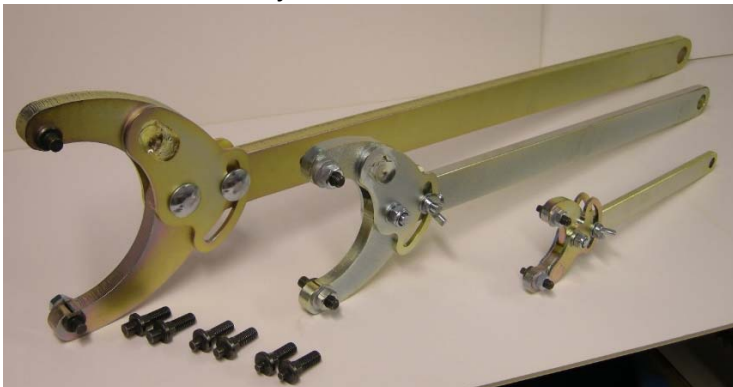

OTSAREIKÄAVAIMET

Järeitä otsareikäavaimia, jotka on valmistettu lujuuden ja jäykkyyden maksimoimiseksi kulutussteräksestä ja pinnoitettu keltapassivoinnilla.

Otsareikäavaimissa on erikoismateriaalista valmistetut karkaistut ja vaihdettavat tapit. Tappeja on saatavissa eri kokoja ja tapit on uritettu otteen pitävyyden varmistamiseksi.

Leukojen asento on säädettävissä sekä lukittavissa haluttuun asentoon.

Yleisimmät avaimien nimelliskoot 50,100,150

- **Avain 50**
  - Pienin avain on valmistettu 8mm kulutuslevystä
  - kahvan pituus 330mm
  - tappikoot M8 kiinnityksellä 5,6,8mm
  - tappiväli 20-77mm
  - Hinta (sis. tapit 5,6,8mm) =220€
- **Avain 100**
  - Keskikokoinen avain on valmistettu 12mm kulutuslevystä
  - kahvan pituus 630mm
  - tappikoot M10 kiinnityksellä 6,8,10
  - tappiväli 35-135mm
  - Hinta (sis. tapit 6,8,10mm) = 285€
- **Avain 150**
  - Suurin avain on valmistettu 16mm kulutuslevystä
  - kahvan pituus 930mm
  - tappikoot M10 kiinnityksellä 6,8,10
  - tappiväli 45-195mm
  - Hinta (sis. tapit 6,8,10mm)= 400€

Tappisarjan hinta erikseen ostettuna 70€ ja yksittäisen tappiparin hinta 25€/pari
Kolmen avaimen sarjan hinta tappeineen 899€ (pienin, keskikokoinen, suurin)
Tilauksesta saatavana myös muita tappikokoja, sarjassa on yleisimmät koot
Hintoihin lisätään alv ja mahdolliset toimituskulut.

KATSO VIDEOITA JA LISÄTIETOJA KOTISIVUILTAMME: www.farmikko.fi

Käynti- ja laskutusosoite
Karhonseläntie 28
70870 Hiltulanlahti

puh:+ 358 44 5771156
email: mikko.junttila@farmikko.fi
Kotisivu: www.farmikko.fi